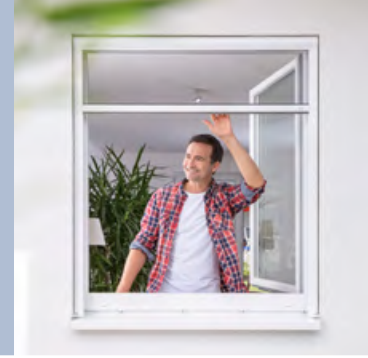

Einfach QR-Code scannen oder anklicken, um zum Neher-Youtube-Kanal zu kommen.

Spannrahmen

Bei über 150 Varianten finden wir auch eine Lösung für Ihr Fenster. Sie können den Rahmen mit wenigen Handgriffen ein- und aushängen.

Rollos

Rollos sind universell einsetzbar an Türen oder Wand- und Dachfenstern. Sie entscheiden flexibel, ob Sie den Insektenschutz gerade brauchen oder nicht.

Drehtüren

Die Drehtür können Sie bequem in eine Richtung öffnen. Durch viele Zusatzausstattungen lässt sie sich perfekt an Ihre Bedürfnisse anpassen.

Pendeltüren

Die Pendeltür können Sie in beide Richtungen öffnen, auch wenn Sie gerade keine Hand frei haben. Hinter Ihnen schließt die Pendeltür selbstständig und leise.

Plissees

Das schwellenfreie Plissee sieht nicht nur elegant aus, es ist auch kinderleicht zu bedienen.