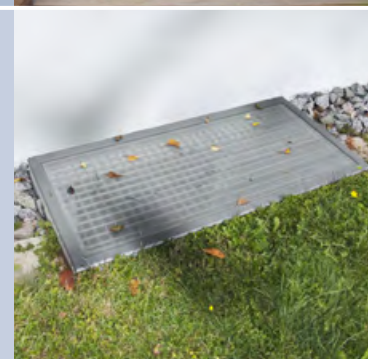

Schiebeanlagen

Eine stabile Neher-Schiebeanlage können Sie mit nur einem Finger zur Seite schieben. Konstruiert für große Öffnungen, kann die Anlage auch mehrere Flügel haben.

Elektrorollos

Unser ausgezeichnetes und patentiertes Elektrorollo verwöhnt Sie auf Knopfdruck mit höchstem Bedienkomfort.

Lichtschachtabdeckungen

Neher hat verschiedene Lichtschachtabdeckungen im Programm – sie schützen Ihren Kellerschacht vor Laub, Spinnen und Mäusen. Als regensichere Variante auch vor Niederschlagswasser.